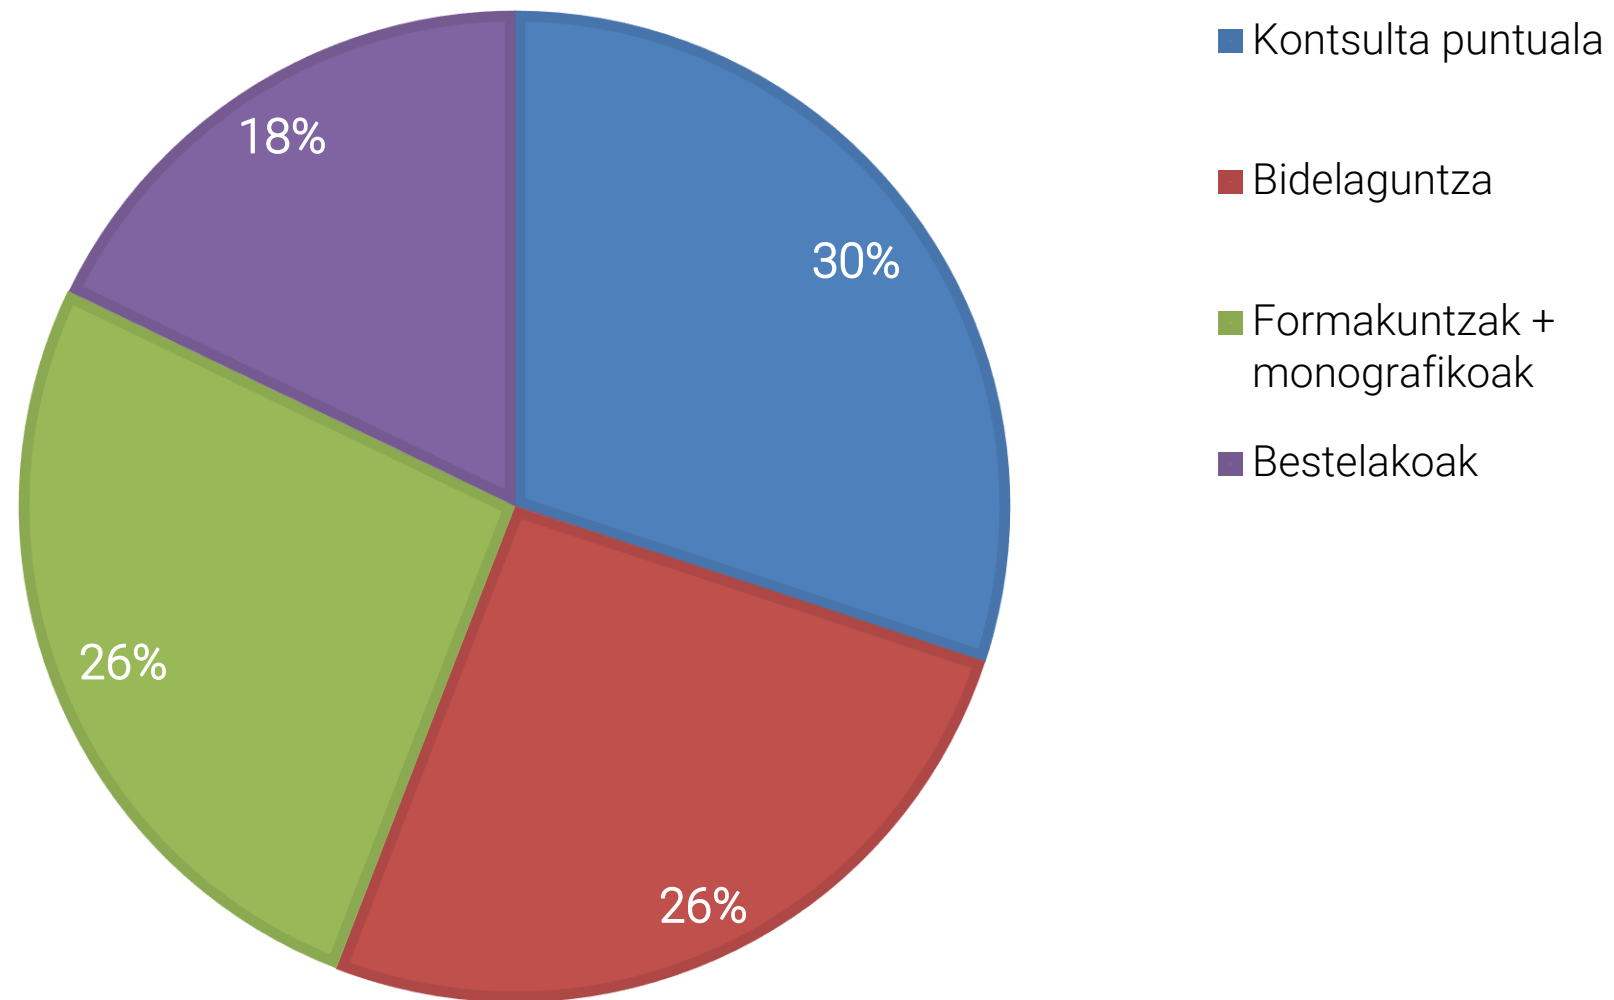

*Saio berezian 108 pertsona

1.997

Guztizko harpidedunak

457

Harpidedun berriak

340

Partekatutako deialdiak

Erabilera kopurua oso lineala mantendu da urtean zehar. Dena dela, partekatutako deialdiak eta harpidedun berriak hazten jarraitu dute.

Erabiltzaileen profila

HIZKUNTZA

JATORRIA

Komunikazioari dagokionez, hizkuntzen erabilera oso parekatuta daude. Bestalde, jatorria aztertuz gero, gehienak Donostiakoak dira (%48), eta gainerako eskualdeetan nahiko parekatuta daude, nahiz eta Tolosaldea, Oarsoaldea eta Urola Kosta eskualdeetan %8-9 diren.

Erabiltzaileen profila

* Erabiltzaileen arabera

ADINA*

GENEROA*

Erabiltzaile gehienak emakumeak dira, eta adin tarteen artean erabiltzaile gehienak (%76) 30-49 urte artekoak dira.

ERABILERA

Martxan jarri zenetik, zerbitzuak 4.761 erabileratik gora izan ditu.

2024an, 605 erabilera izan dira:
 156 bidelaguntza saio
 182 kontsulta puntual
 159 formakuntza lerroan
 108 bestelako jardueretan

Aurreko urteetako joerari eutsiz, zerbitzuaren erabilera-ereduak ez dira aldatu. Emaitzek jarduera positiboa eta orekatua islatzen dute, erabiltzaileek zerbitzuan duten konfiantza nabarmentzen dute, eta etengabeko laguntzaren konpromisoa indartzen dute.