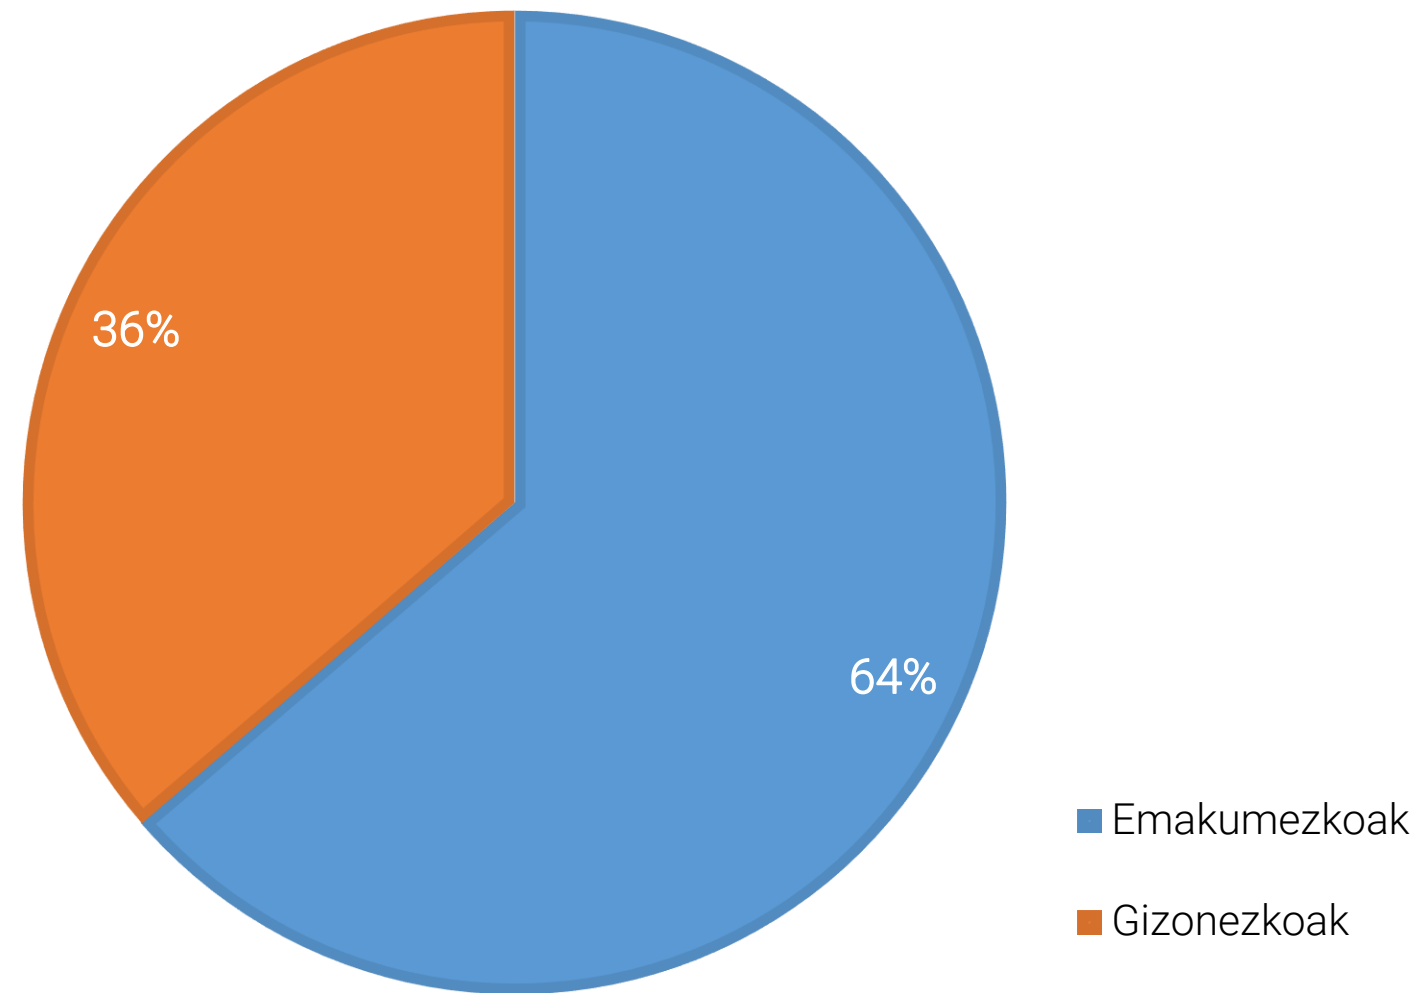

*Saio berezian 108 pertsona

1.997

Guztizko harpidedunak

457

Harpidedun berriak

340

Partekatutako deialdiak

Erabilera kopurua oso lineala mantendu da urtean zehar. Dena dela, partekatutako deialdiak eta harpidedun berriak hazten jarraitu dute.

Erabiltzaileen profila

* Erabiltzaileen arabera

ADINA*

GENEROA*

Erabiltzaile gehienak emakumeak dira, eta adin tarteen artean erabiltzaile gehienak (%76) 30-49 urte artekoak dira.

ERABILERA

Martxan jarri zenetik, zerbitzuak 4.761 erabileratik gora izan ditu.

Promozioa

86 proiektu aztertu
dira eta horien
gaineko
hausnarketa egin da
2024. urteko lanari
ekiteko

Ekosistema

7 saiotan parte
hartu da, estatu
mailan eta
Gipuzkoako
lurraldean

**K bulegoa
Santa Teresa komentua
Elbira Zipitria bidea 1
20003 Donostia / San Sebastián**