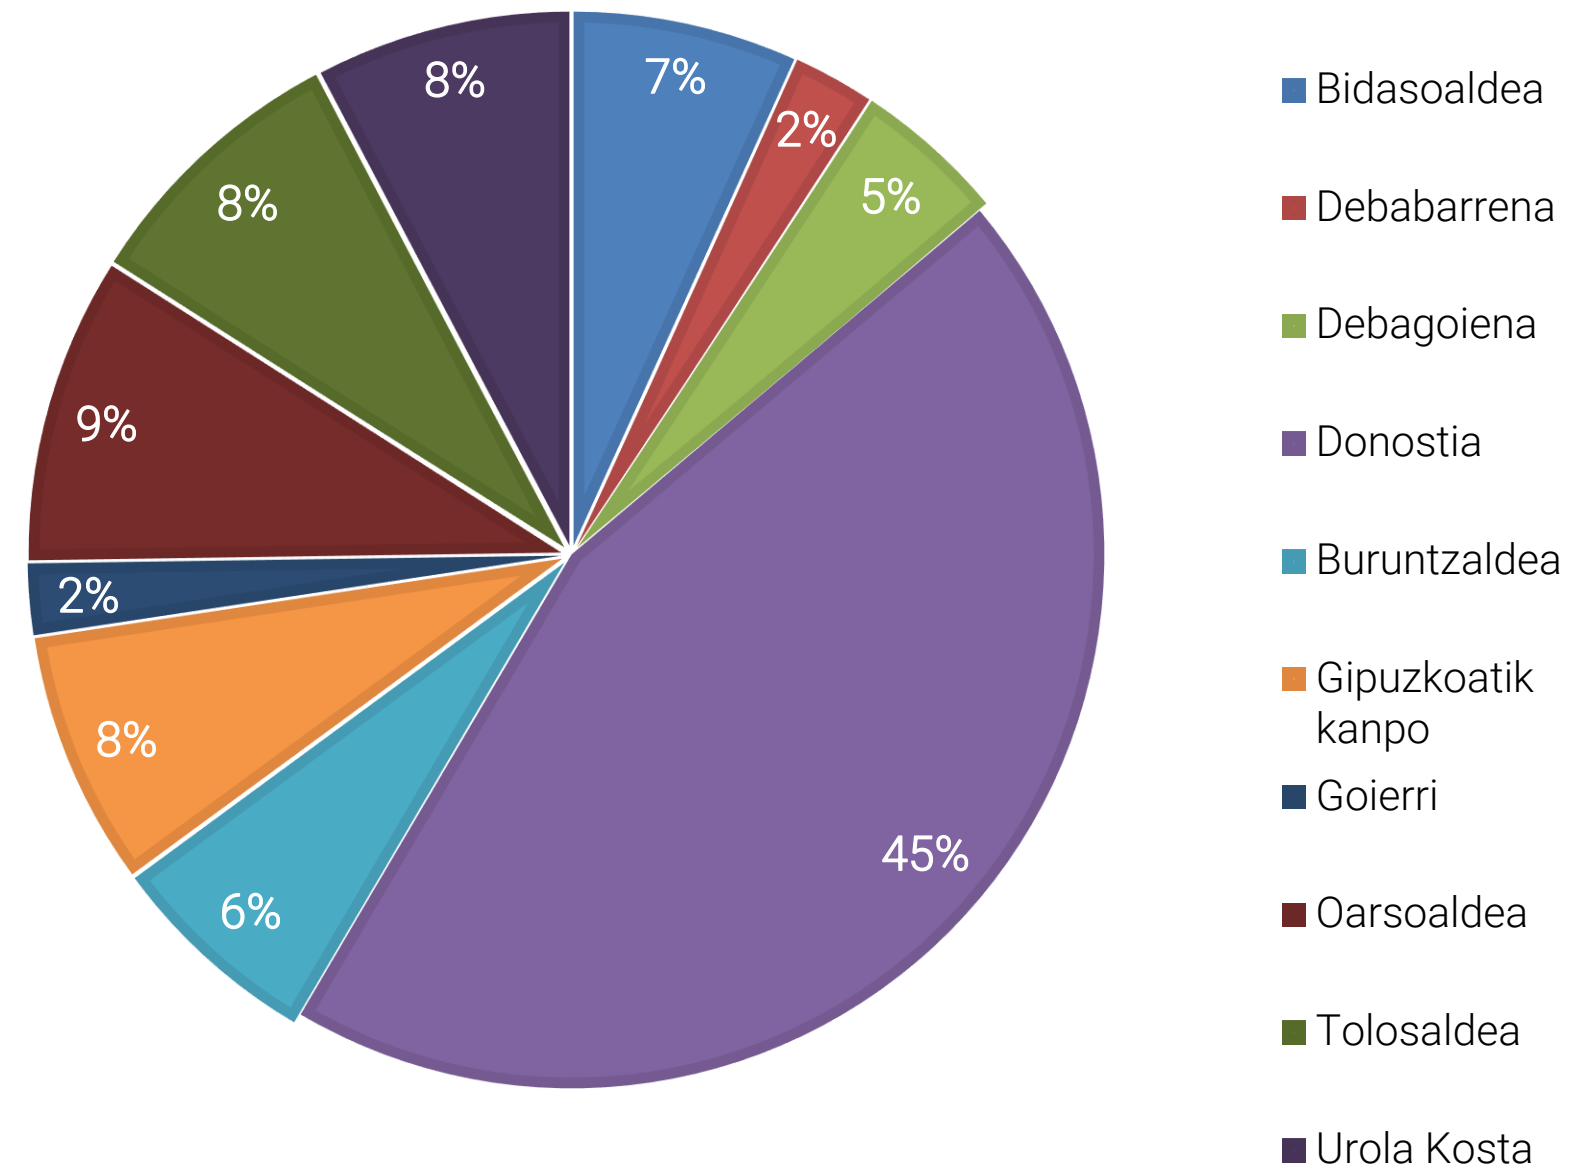

605

Erabilerak

182

Kontsulta puntualak

156

Bidelaguntzak

267

Formakuntzak

*Saio berezian 108 pertsona

1.997

Guztizko harpidedunak

457

Harpidedun berriak

340

Partekatutako deialdiak

Erabilera kopurua oso lineala mantendu da urtean zehar. Dena dela, partekatutako deialdiak eta harpidedun berriak hazten jarraitu dute.

Erabiltzaileen profila

HIZKUNTZA

JATORRIA

Komunikazioari dagokionez, hizkuntzen erabilera oso parekatuta daude. Bestalde, jatorria aztertuz gero, gehienak Donostiakoak dira (%48), eta gainerako eskualdeetan nahiko parekatuta daude, nahiz eta Tolosaldea, Oarsoaldea eta Urola Kosta eskualdeetan %8-9 diren.

Erabiltzaileen profila

* Erabiltzaileen arabera

ADINA*

GENEROA*

Erabiltzaile gehienak emakumeak dira, eta adin tarteen artean erabiltzaile gehienak (%76) 30-49 urte artekoak dira.

ERABILERA

Martxan jarri zenetik, zerbitzuak 4.761 erabileratik gora izan ditu.