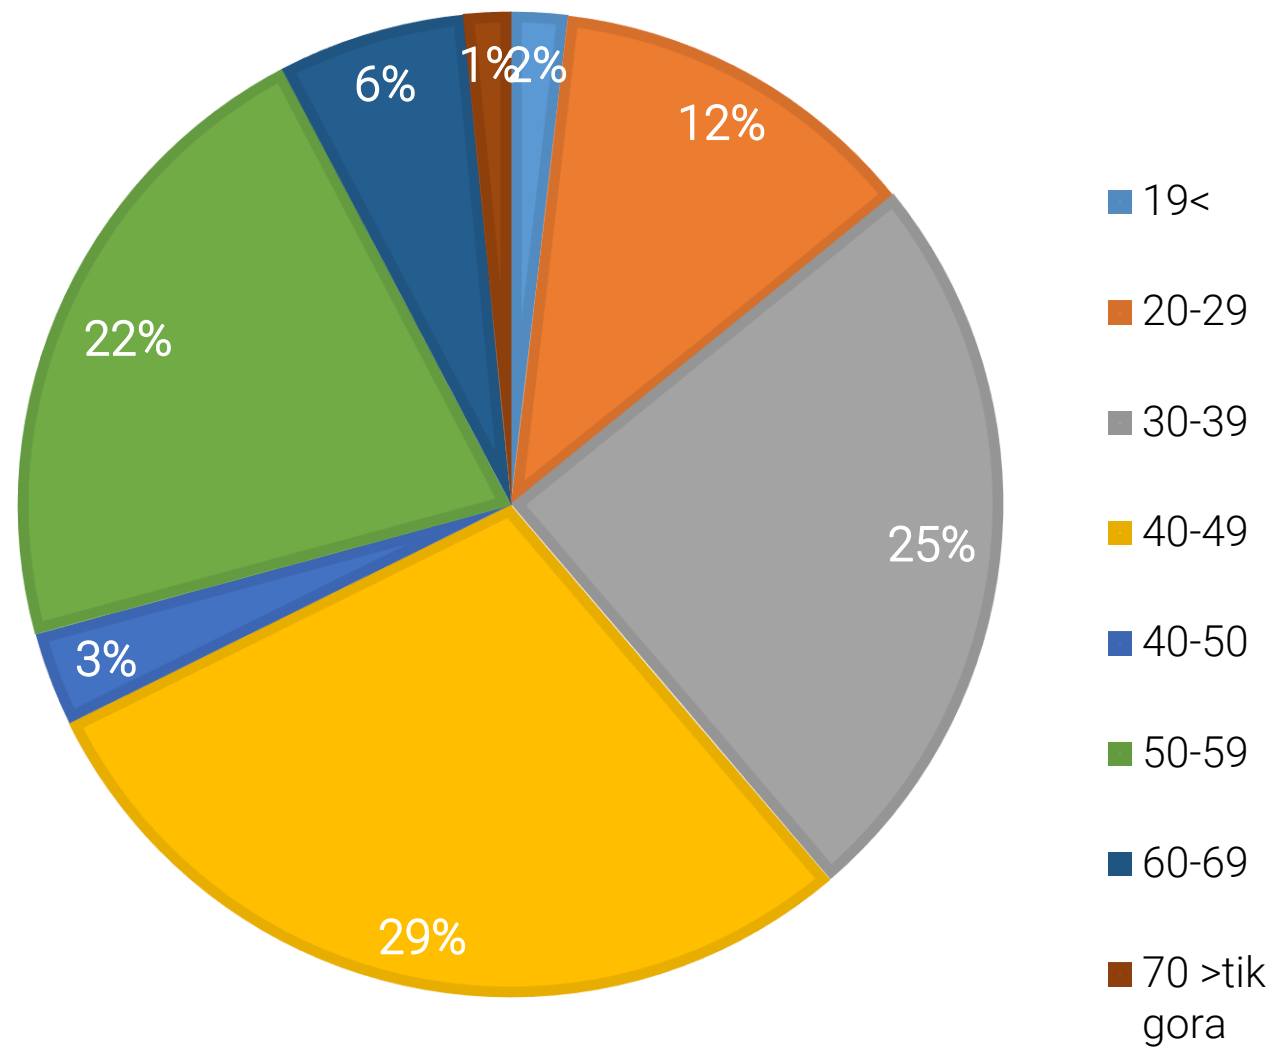

605

Erabilerak

182

Kontsulta puntualak

156

Bidelaguntzak

267

Formakuntzak

*Saio berezian 108 pertsona

1.997

Guztizko harpidedunak

457

Harpidedun berriak

340

Partekatutako deialdiak

Erabilera kopurua oso lineala mantendu da urtean zehar. Dena dela, partekatutako deialdiak eta harpidedun berriak hazten jarraitu dute.

Erabiltzaileen profila

HIZKUNTZA

JATORRIA

Komunikazioari dagokionez, hizkuntzen erabilera oso parekatuta daude. Bestalde, jatorria aztertuz gero, gehienak Donostiakoak dira (%48), eta gainerako eskualdeetan nahiko parekatuta daude, nahiz eta Tolosaldea, Oarsoaldea eta Urola Kosta eskualdeetan %8-9 diren.

Erabiltzaileen profila

* Erabiltzaileen arabera

ADINA*

GENEROA*

Erabiltzaile gehienak emakumeak dira, eta adin tarteen artean erabiltzaile gehienak (%76) 30-49 urte artekoak dira.

ERABILERA

Martxan jarri zenetik, zerbitzuak 4.761 erabileratik gora izan ditu.