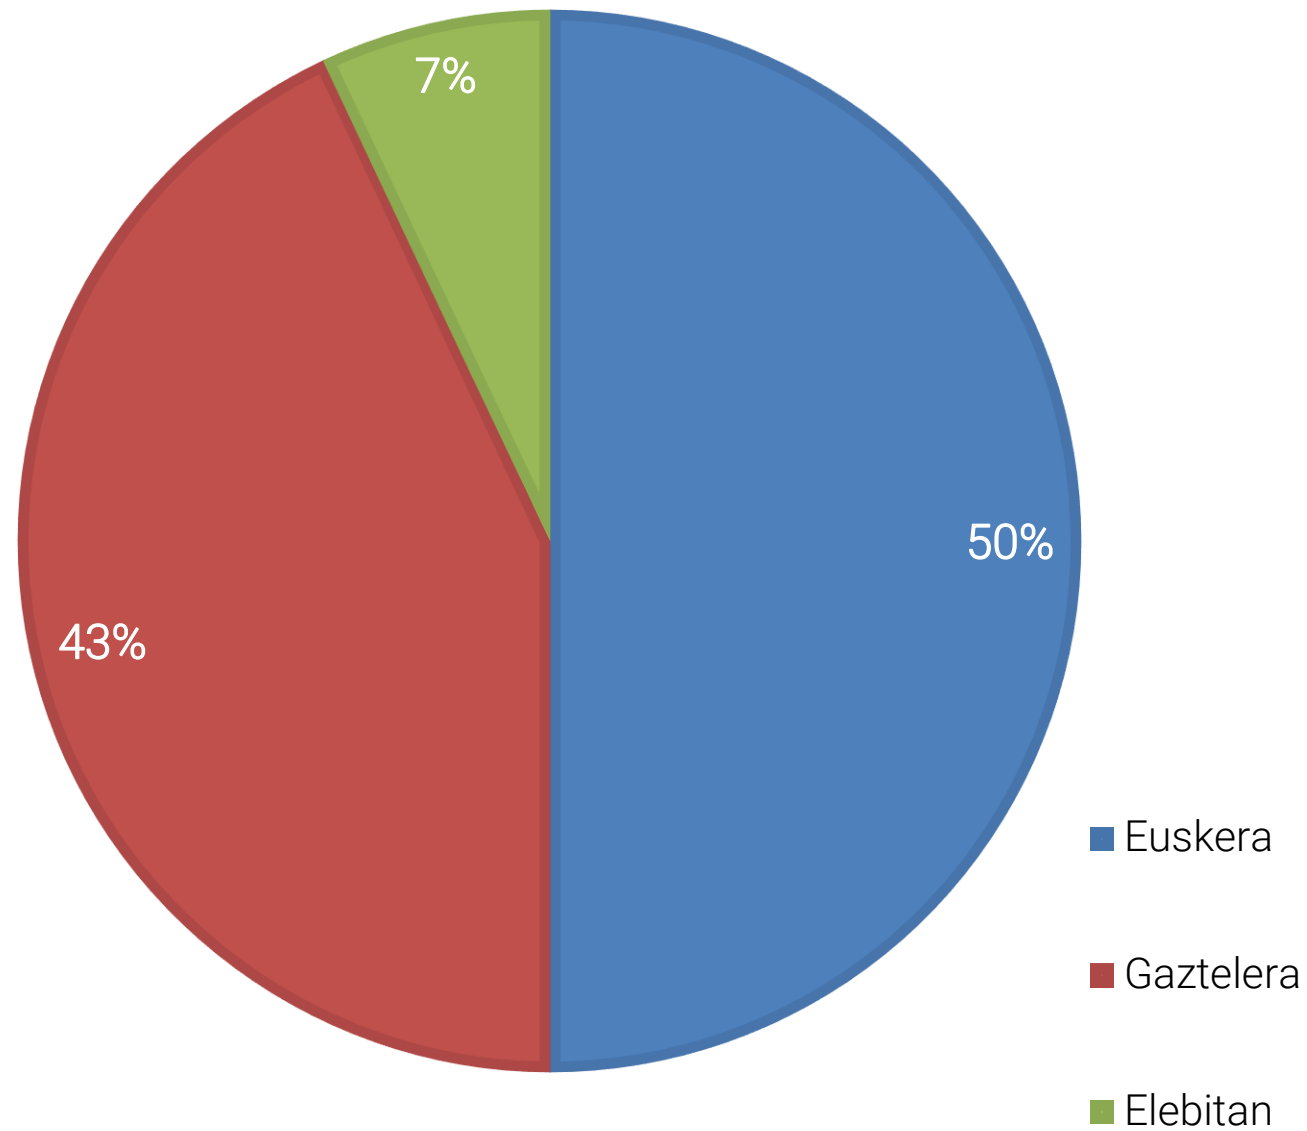

605

Erabilerak

182

Kontsulta puntualak

156

Bidelaguntzak

267

Formakuntzak

*Saio berezian 108 pertsona

1.997

Guztizko harpidedunak

457

Harpidedun berriak

340

Partekatutako deialdiak

Erabilera kopurua oso lineala mantendu da urtean zehar. Dena dela, partekatutako deialdiak eta harpidedun berriak hazten jarraitu dute.

Erabiltzaileen profila

HIZKUNTZA

JATORRIA

Komunikazioari dagokionez, hizkuntzen erabilera oso parekatuta daude. Bestalde, jatorria aztertuz gero, gehienak Donostiakoak dira (%48), eta gainerako eskualdeetan nahiko parekatuta daude, nahiz eta Tolosaldea, Oarsoaldea eta Urola Kosta eskualdeetan %8-9 diren.

Erabiltzaileen profila

* Erabiltzaileen arabera

ADINA*

GENEROA*

Erabiltzaile gehienak emakumeak dira, eta adin tarteen artean erabiltzaile gehienak (%76) 30-49 urte artekoak dira.

ERABILERA

Martxan jarri zenetik, zerbitzuak 4.761 erabileratik gora izan ditu.